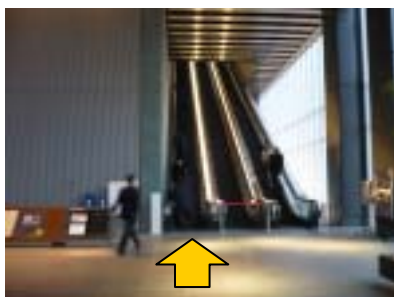

秋葉原駅電気街口の北側周辺

秋葉原駅の電気街口を出て、北側に出てください。
「秋葉原 UDX」と「ダイビル」直通のエスカレータがあります。そのエスカレータを上ってください。

5階オフィスエントランス

5階に着くと左側にオフィスエントランスがあります。
ガードマンの右側の自動ドアを2つ通ってエレベータホールに入ってください。

秋葉原駅電気街口の北側周辺

秋葉原 UDX ビルの2階に到着します。右の自動ドアへ進むとオフィスエントランスへ進みます。

5階エレベータホール

エレベータホールに入ったら、一番右側の「北 NORTH」の「5-7-17」のエレベータで8階に上がってください。

オフィスエントランス用エスカレータ

秋葉原 UDX エントランスの右側自動ドアをくぐると5階のオフィスエントランスへ進むエスカレータがありますので、このエスカレータを上ってください。

8階

8階のエレベータホールに着いたら、各テナントの案内板があります。案内板に従い、左に進んでください。
10m程度で当社に到着します。