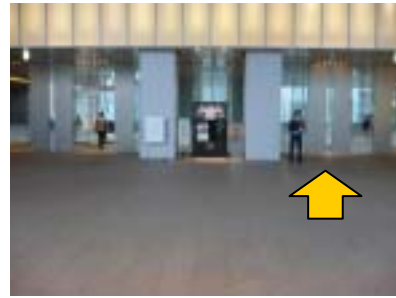

秋葉原駅電気街口の北側周辺

秋葉原駅の電気街口を出て、北側に出てください。
「秋葉原 UDX」と「ダイビル」直通のエスカレータがあります。そのエスカレータを上ってください。

5階オフィスエントランス

5階に着くと左側にオフィスエントランスがあります。
ガードマンの右側の自動ドアを2つ通ってエレベータホールに入ってください。

秋葉原駅電気街口の北側周辺

秋葉原 UDX ビルの2階に到着します。右の自動ドアへ進むとオフィスエントランスへ進みます。

5階エレベータホール

エレベータホールに入ったら、一番右側の「北 NORTH」の「5-7-17」のエレベータで8階に上がってください。

オフィスエントランス用エスカレータ

秋葉原 UDX エントランスの右側自動ドアをくぐると5階のオフィスエントランスへ進むエスカレータがありますので、このエスカレータを上ってください。

8階

8階のエレベータホールに着いたら、各テナントの案内板があります。案内板に従い、左に進んでください。
10m程度で当社に到着します。